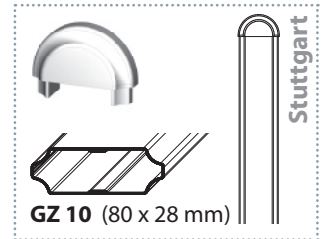

**Auszug aus unseren
Abdeckungsvarianten:**

München (Unterziehung), DB 703