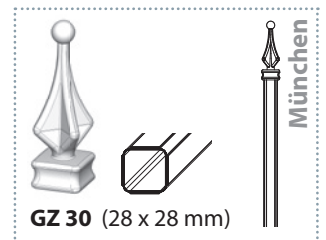

Amsterdam (Überziehung), weiß

**Auszug aus unseren
Abdeckungsvarianten:**

München (Unterziehung), DB 703

Stuttgart (Unterziehung), weiß

Texas, DB 703

Rotterdam, DB 703

Unter
www.gz-alu.de
 finden Sie unsere
 komplette
 Modellauswahl.