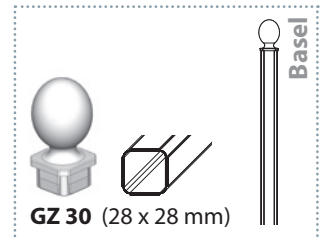

Amsterdam (Überziehung), weiß

**Auszug aus unseren
Abdeckungsvarianten:**

München (Unterziehung), DB 703

Stuttgart (Unterziehung), weiß

Texas, DB 703

Rotterdam, DB 703

Unter
www.gz-alu.de
 finden Sie unsere
 komplette
 Modellauswahl.