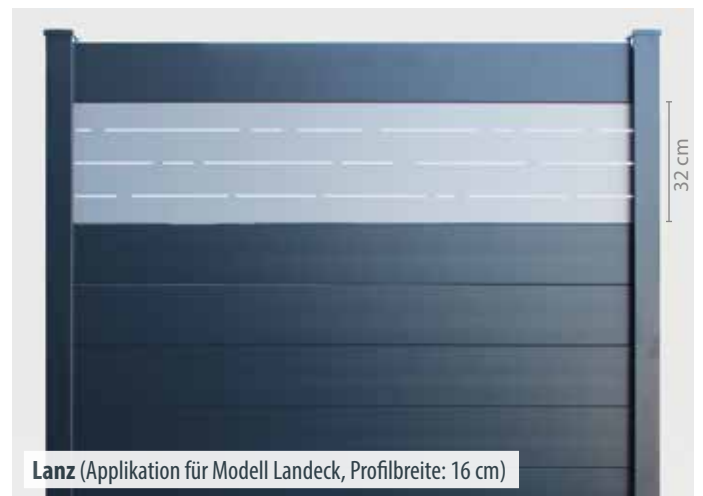

APPLIKATIONEN FÜR SICHTSCHUTZ

[geeignet für Modelle mit horizontaler Profilanordnung – auch für Selbstbausätze]