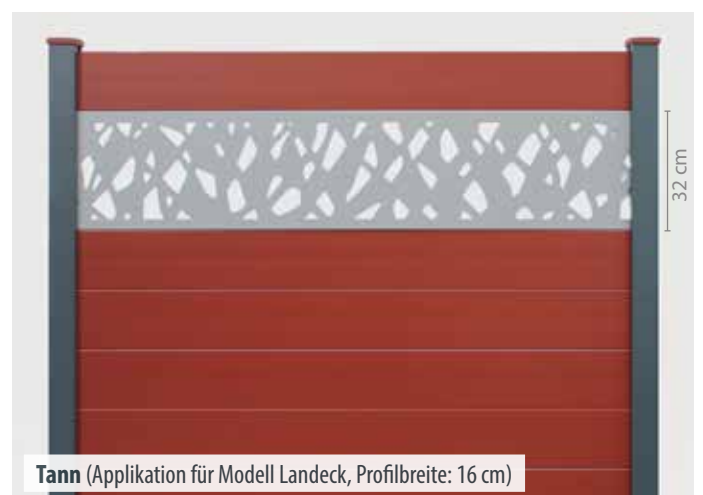

APPLIKATIONEN FÜR SICHTSCHUTZ

[geeignet für Modelle mit horizontaler Profilanordnung – auch für Selbstbausätze]