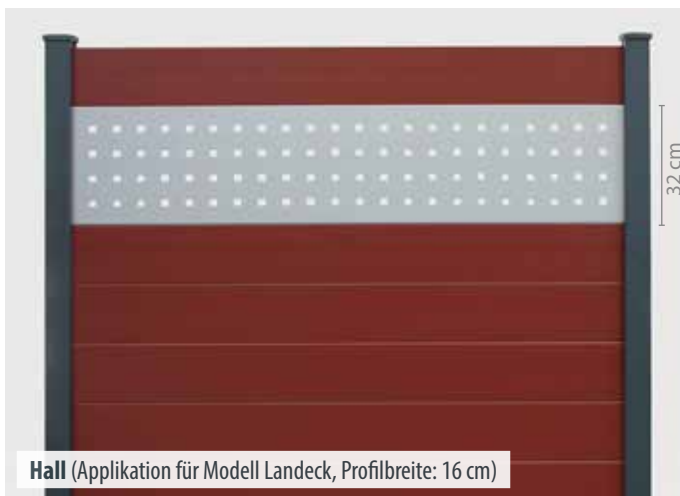

APPLIKATIONEN FÜR SICHTSCHUTZ

[geeignet für Modelle mit horizontaler Profilanordnung – auch für Selbstbausätze]