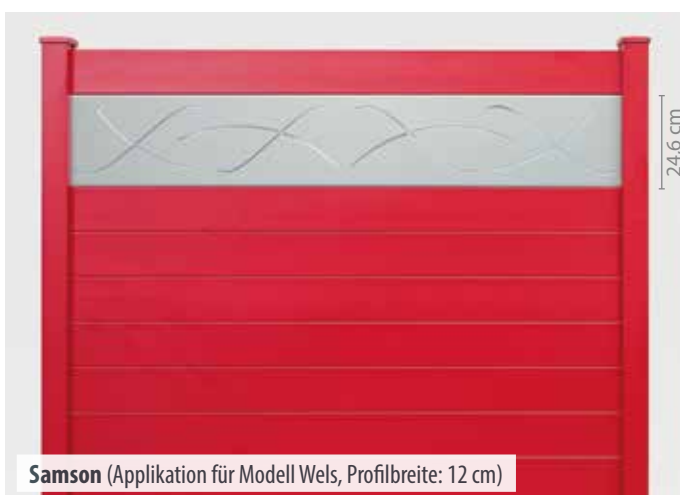

APPLIKATIONEN FÜR SICHTSCHUTZ

[geeignet für Modelle mit horizontaler Profilanordnung – auch für Selbstbausätze]